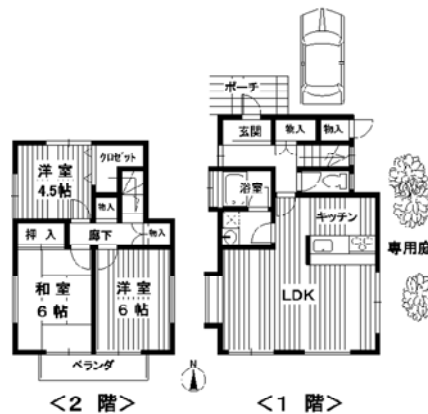

28203A004996 <仲介>

4LDK	貸戸建	賃料
南別府3丁目		8.5万円

JR「明石」駅  
バス15分南別府徒歩6分

**★南別府3丁目 一戸建**  
 ☆4LDK、車庫1台  
 ☆室外ペット飼育可(要相談)  
 ☆エアコン4基付き

●敷金：40万円●敷引：40万円●普通借家●所在地：神戸市西区南別府3丁目●面積：土地106.44㎡/建物92.74㎡●構造：木造2階建●築年月：1988年3月

28111A002718 <仲介>

3LDK	貸戸建	賃料
水谷3丁目		7.2万円

JR「明石」駅  
バス10分西建設事務所前徒歩3分

希少な室内ペット相談可物件  
 リビング・洋室フローリング  
 広々ロフト付

●敷金：15万円●礼金：25万円●普通借家2年●所在地：神戸市西区水谷3丁目●面積：建物80.03㎡●構造：木造2階建●築年月：1995年2月

28111A002607 <仲介>

賃貸はもちろん管理・リフォーム・運営までトータルサポート  
**賃貸のことなら日住サービス**