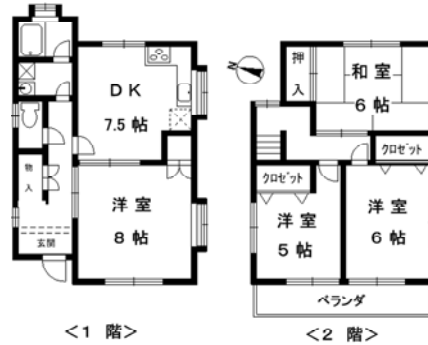

●敷金：10万円●礼金：40万円●普通借家2年●所在地：明石市朝霧町3丁目●面積：土地119.02㎡/建物98.82㎡●構造：木造2階建●築年月：1986年12月

28203A005088 <仲介>

4DK	貸戸建	賃料
王子1丁目		8.8万円

山電「西新町」駅  
徒歩10分

**JR・山電2WAY可で便利です**  
 希少な室内ペット相談可の貸戸建  
 ロフト2帖付

●敷金：20万円●礼金：40万円●普通借家2年●所在地：明石市王子1丁目●面積：建物76.14㎡●構造：木造2階建●築年月：1996年6月

28203A004996 <仲介>

4LDK	貸戸建	賃料
南別府3丁目		8.5万円

JR「明石」駅  
バス15分南別府徒歩6分

**★南別府3丁目 一戸建**  
 ☆4LDK、車庫1台  
 ☆室外ペット飼育可(要相談)  
 ☆エアコン4基付き

●敷金：40万円●敷引：40万円●普通借家●所在地：神戸市西区南別府3丁目●面積：土地106.44㎡/建物92.74㎡●構造：木造2階建●築年月：1988年3月