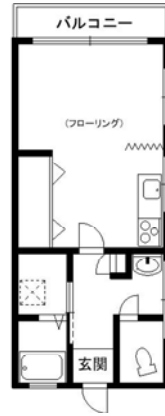

お奨め物件

1K	賃貸マンション	賃料
奥の池ハイム		3.5 万円

JR「舞子」駅 バス5分舞子坂停歩1分

●共益費：賃料に含む ●敷金：15万円 ●敷引：15万円 ●普通借家2年 ●所在地：神戸市垂水区舞子坂3丁目 ●面積：専有20.79㎡ ●構造：鉄骨造4階建／3階部分 ●築年月：1993年4月
28108A006022 <仲介>

お奨め物件

ダイエー、ローソン近隣にあり、便利な立地です。

1DK	賃貸マンション	賃料
セジュール舞子		4.2 万円

JR「舞子」駅 歩15分

室内美麗！広々1DK！
★システムキッチン・シャフトレッカー
★床：フローリング・駐輪場有り
★駐車場空き有り！
★ローソン3分 JR舞子15分！

●共益費：3,000円 ●礼金：13万円 ●普通借家2年 ●所在地：神戸市垂水区舞子台8丁目 ●面積：専有29.71㎡ ●構造：RC造3階建／1階部分 ●築年月：1970年3月
28108A006174 <仲介>

お奨め物件

閑静な住宅街です。

ワンルーム	賃貸マンション	賃料
西舞子メゾン		2.5 万円

山電「西舞子」駅 歩10分

☆室内明るいです！
☆バイク・自転車置場有！
☆バルコニー付！
☆閑静な住宅街！

●共益費：3,000円 ●敷金：5万円 ●礼金：10万円 ●普通借家2年 ●所在地：神戸市垂水区西舞子4丁目 ●面積：専有19.2㎡ ●構造：RC造3階建／1階部分 ●築年月：1988年9月
28108A005909 <仲介>

お奨め物件