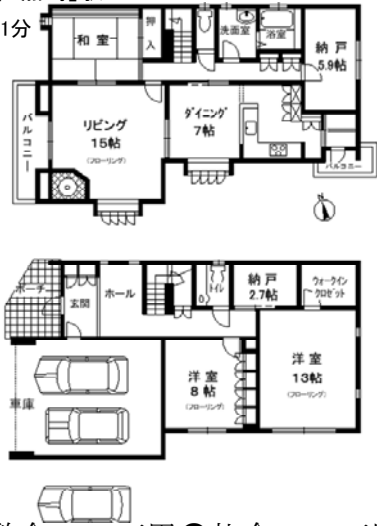

《特選・戸建》賃貸物件情報

3LDK+納戸	貸戸建	賃料
魚崎中町4丁目		30万円

阪神「魚崎」駅
歩1分

- 大手ハウスメーカー施工
- LDKに暖炉有り
- 駐車場3台(軽自動車含む)駐車可
- 広い庭あり・陽当り良好

●敷金：90万円●礼金：90万円●普通借家2年●所在地：神戸市東灘区魚崎中町4丁目●面積：建物190.39㎡●構造：木造2階建●築年月：1993年11月

28101A005250 <仲介>

3LDK	貸戸建	賃料
住吉宮町6丁目		25万円

JR「住吉」駅
歩6分

- ☆2010年1月築!
- ☆2階建の戸建て(住友林業の注文住宅)
- 南向き 明るい室内 各部屋窓あり
- LDK・洋室はフローリング
- 浴室広く 小窓あり
- 1階の窓は防犯ガラス
- LED照明設置(リビング・2階廊下)
- ☆2沿線利用可
- JR住吉駅・阪神御影駅 歩6分
- ☆駐車1台可(駐車場使用料は不要です)

●敷金：40万円●礼金：60万円●普通借家2年●所在地：神戸市東灘区住吉宮町6丁目●面積：建物92.41㎡●構造：木造2階建●築年月：2010年1月

28101A006441 <仲介>

4LDK	貸戸建	賃料
渦森台3丁目		23万円

JR「住吉」駅 バス15分渦森台3停歩4分

- ★積水ハウスの注文住宅
- ★閑静な住宅地・室内美麗
- ★眺望・陽当り良好
- ★リビング・ダイニングに床暖房有
- ★ハリアフリー設計・フローリング仕様