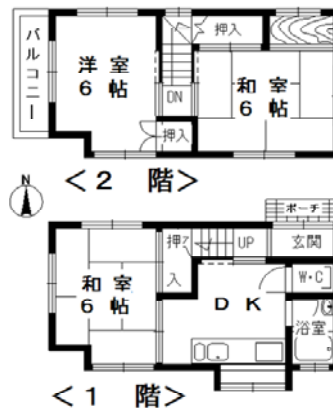

●敷金：40万円●礼金：60万円●普通借家2年●所在地：神戸市東灘区住吉宮町6丁目●面積：建物92.41㎡●構造：木造2階建●築年月：2010年1月

28101A006441 <仲介>

4LDK	貸戸建	賃料
渦森台3丁目		23万円

JR「住吉」駅 バス15分渦森台3停歩4分

- ★積水ハウスの注文住宅
- ★閑静な住宅地・室内美麗
- ★眺望・陽当り良好
- ★リビング・ダイニングに床暖房有
- ★ハリアフリー設計・フローリング仕様

●敷金：50万円●礼金：50万円●定期借家6年●所在地：神戸市東灘区渦森台3丁目●面積：建物133.3㎡●構造：木造2階建●築年月：2002年1月

28101A006402 <仲介>

3DK	貸戸建	賃料
深江南町2丁目		7万円

阪神「芦屋」駅
歩10分

- ☆ペットOK (内犬・外犬)
- ☆阪神 深江駅 歩8分 芦屋駅へは歩10分
- ☆窓が多く 採光・通風 良好
- ☆新婚様やファミリー向け

●保証金：20万円●礼金：20万円●普通借家2年●所在地：神戸市東灘区深江南町2丁目●面積：建物75㎡●構造：木造2階建●築年月：1997年8月