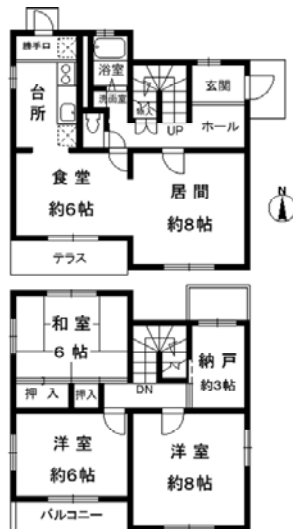

《 特選・車庫付戸建 》賃貸物件情報

| | | |
|---------------|-----|---------------|
| 5DK | 貸戸建 | 賃料 |
| 緑が丘1丁目 | | 9.8 万円 |

JR「高槻」駅
バス10分緑が丘停歩4分

- ☆南向き
- ☆掘り込み駐車場付

●敷金:20万円●礼金:30万円●普通借家●所在地:高槻市緑が丘1丁目●面積:土地100.66㎡/建物91.93㎡●構造:木造2階建●築年月:1979年12月 27207A003988<仲介>

| | | |
|--------------|-----|----------------|
| 4LDK+納戸 | 貸戸建 | 賃料 |
| 大和1丁目 | | 10.5 万円 |

JR「摂津富田」駅 バス15分大和停歩1分

- ★陽当・通風良好
- ★駐車場付
- ★小学校まで徒歩2分

●敷金:20万円●礼金:30万円●普通借家2年●所在地:高槻市大和1丁目●面積:土地223.65㎡/建物92.74㎡●構造:RC造2階建●築年月:1974年3月 27207A003805<仲介>

| | | |
|--------------|-----|--------------|
| 3LDK+納戸 | 貸戸建 | 賃料 |
| 大和1丁目 | | 12 万円 |

JR「摂津富田」駅
バス15分大和停歩7分

- ☆南向き
- ☆陽当・通風良好
- ☆LDK約22帖
- ☆トイレ2箇所
- ☆掘り込み駐車場付

●敷金:20万円●礼金:50万円●普通借家●所在地:高槻市大和1丁目●面積:土地188.11㎡/建物133.92㎡●構造:軽量鉄骨造2階建●築年月:1984年6月 27207A003983<仲介>