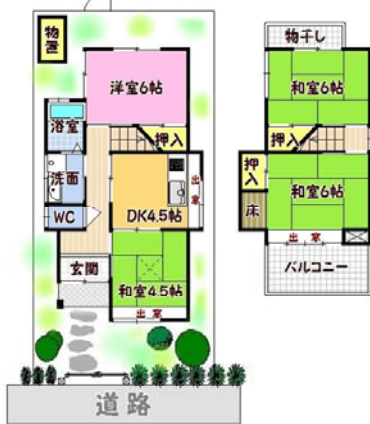

《 特選・車庫付戸建 》賃貸物件情報

お奨め物件

4DK	貸戸建	賃料
川島調子町		7.3 万円

阪急「桂」駅 歩14分

- ◆閑静な住宅地です！
- ◆ペット(犬)外での飼育可！
- ◆駐車場は近隣1万円～！

●敷金：15万円●礼金：15万円●定期借家3年●所在地：京都市西京区川島調子町●面積：建物64.39㎡●構造：木造2階建●築年月：1975年3月

26111A001404 <仲介>

お奨め物件

6DK	貸戸建	賃料
桂乾町		9.5 万円

阪急「桂」駅 歩13分

- ★ペット飼育相談可！
- ★南向き
- ★閑静な住宅地です

●保証金：40万円●敷引：25万円●更新料：2ヶ月●普通借家2年●所在地：京都市西京区桂乾町●構造：木造2階建●築年月：1978年3月

26111A001565 <仲介>

お奨め物件

6DK	貸戸建	賃料
川島権田町		10 万円

阪急「桂」駅 歩11分

- ★ペット飼育相談可
- ★南向き、陽当たり良好
- ★閑静な住宅地

●敷金：30万円●礼金：30万円●更新料：1ヶ月●普通借家2年●所在地：京都市西京区川島権田町●面積：建物92.75㎡●構造：木造2階建●築年月：1967年10月

26111A001530 <仲介>

お奨め物件

5LDK	貸戸建	賃料
御陵大枝山町6丁目		21 万円

阪急「桂」駅 山町西』停歩1分

- ☆5LDK
- ☆敷地面積：約97.8坪
- ☆駐車2台可(電動シャッター付)
- ☆屋根裏収納あり

●敷金：70万円●礼金：60万円●普通借家●所在地：京都市西京区御陵大枝山町6丁目●面積：土地323.48㎡/建物155.75㎡●構造：木造2階建●築年月：1989年2月

26111A000676 <仲介>

賃貸はもちろん管理・リフォーム・運営までトータルサポート

賃貸のことなら日住サービス

求む!

一戸建
分譲マンション
賃貸物件

急な転勤等で有効活用を
ご検討中の方、
お近く日住サービスに
ご相談下さい。