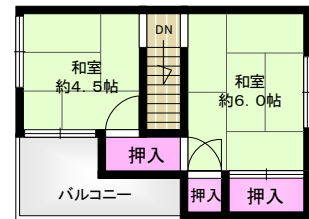

売買不動産、賃貸不動産を探しています。査定は無料です。お気軽にご連絡下さい。

Japan Living Service

物件のご見学や資料のご請求も日住サービスへお任せ下さいませ!!

阪急「豊中」駅 徒歩11分

一戸建

本町9丁目

外観写真

税込価格 **1,100** 万円

- ✓「豊中」駅まで約880m!!
- ✓第一種低層住居専用地域内!!
- ✓現在、空家につき随時ご見学可能!
- ✓建替用地でもご検討可能!!

前面道路

<2階>

<1階>

お奨め物件

【不動産の概要】●所在地/豊中市本町9丁目●土地面積(公簿)/54.79㎡(約16.57坪)別私道約10.8㎡●建物面積/50.43㎡(約15.25坪)●構造/木造2階建●間取り/3DK●土地の権利/所有権●築年月/1967年(昭和42年)11月●接道/西側・幅員約4m私道に間口約5.4m接面(位置指定有)●地目/宅地●地勢/平坦●法令上の制限/第1種高度地区●用途地域/第一種低層住居専用地域●建ぺい率/60%●容積率/150%●設備/電気・都市ガス・上水道・下水道●現況/空き家●引渡し/相談●検査済証/無●○道路の幅員は位置指定申請図によるものです○土地面積(私道負担面積)は豊中市発行の平成29年度固定資産税(土地)課税証明書に基づくものになっております●仲介 27203-050208