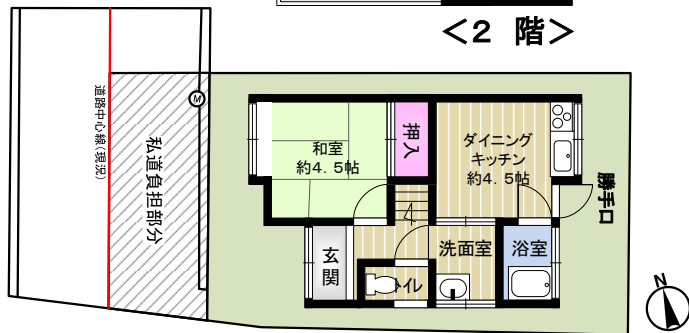

- ✓「豊中」駅まで約880m!!
- ✓第一種低層住居専用地域内!!
- ✓現在、空家につき随時ご見学可能!
- ✓建替用地でもご検討可能!!

前面道路

<2階>

<1階>

お奨め物件

【不動産の概要】●所在地/豊中市本町9丁目●土地面積(公簿)/54.79㎡(約16.57坪)別私道約10.8㎡●建物面積/50.43㎡(約15.25坪)●構造/木造2階建●間取り/3DK●土地の権利/所有権●築年月/1967年(昭和42年)11月●接道/西側・幅員約4m私道に間口約5.4m接面(位置指定有)●地目/宅地●地勢/平坦●法令上の制限/第1種高度地区●用途地域/第一種低層住居専用地域●建ぺい率/60%●容積率/150%●設備/電気・都市ガス・上水道・下水道●現況/空き家●引渡し/相談●検査済証/無●○道路の幅員は位置指定申請図によるものです○土地面積(私道負担面積)は豊中市発行の平成29年度固定資産税(土地)課税証明書に基づくものになっております●仲介 27203-050208