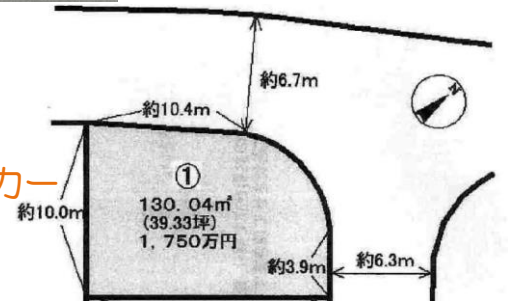

27145-034169 <仲介>

●現況/空家 ●引渡し/相談

泉北「泉ヶ丘」駅 徒歩19分

売土地 / 竹城台4丁

価格 **1,750** 万円

高低差少ないです。建築条件ありません。お好きなハウスメーカーでお建てください。

【不動産の概要】 ●所在地/堺市南区竹城台4丁 ●面積(公簿)/130.04㎡ (約39.33坪) ●私道負担/無 ●接道/北東側・幅員約6.3m公道に間口約3.9m接面/北西側・幅員約6.7m公道に間口約10.4m接面 ●地目/宅地 ●地勢/平坦 ●用途地域/第一種低層住居専用地域 ●建ぺい率/40% ●容積率/80% ●現況/更地 ●引渡し/即時 ●仲介